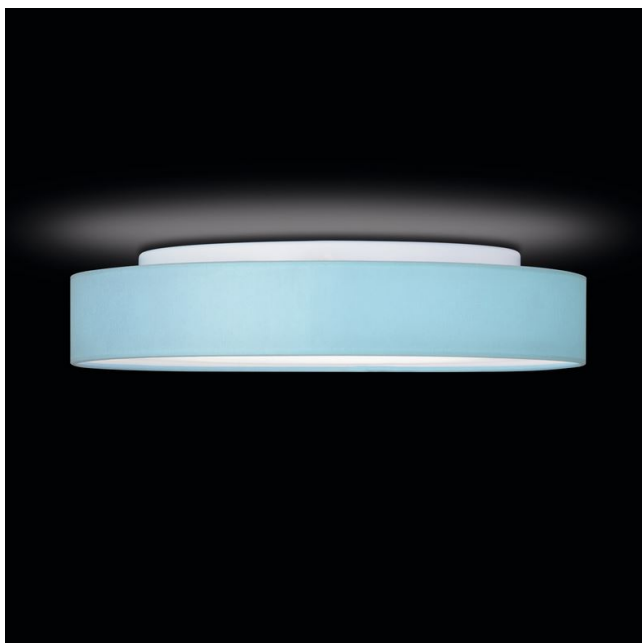

Varius

Artikelnummer: 40769-0/L.34

Systemleistung: 29W

Leuchtenlichtstrom: 4090lm

Farbtemperatur: 3000K

Beleuchtungsart: Decken-/Wandleuchte

Schutzklasse: IP43

Dimmung: Dimmbarkeit und AC/DC auf Anfrage

Farbe / Finish: weiss/Stoffschirm hellblau Durchmesser: 470mm

Material: Opalglas, Stoff

Dimensionstext: Grösse: a / b / c (mm) 470 / 120 / 360

Produktebeschreibung: Die Wand-/Deckenleuchte Varius ist eine zylindrische Leuchte aus Opalglas matt, mit umlaufendem Stoffschirmring. Metallarmatur weiss und mit Bajonettverschluss zur Glasbefestigung. Die Leuchte Varius ist auf Anfrage in über 80 Farben erhältlich!

Ø 330

Ø 420

Ø 470